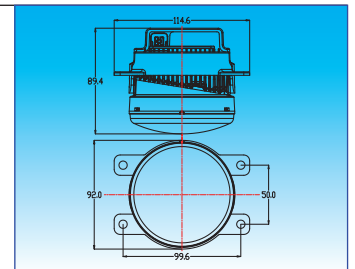

**BT-50**

08'-11'

**FL-MZ016**

8sets/2.7'/10.2kgs/11.7kgs

OE No.
R: UR82-51-680
L: UR82-51-690

**BT-50**

06'-07'

**FL-MZ012**